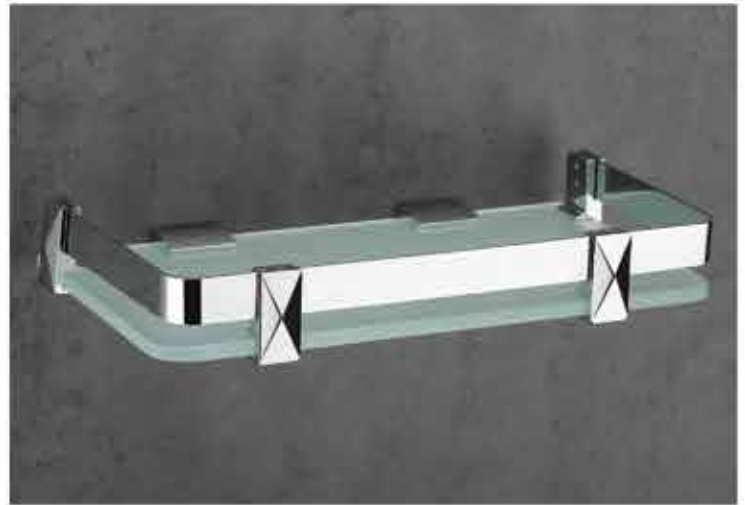

SBS-054 - Center Glass Shelf

Size	CP	RG PVD
12"x6"	2760/-	3855/-
15"x6"	3165/-	4430/-