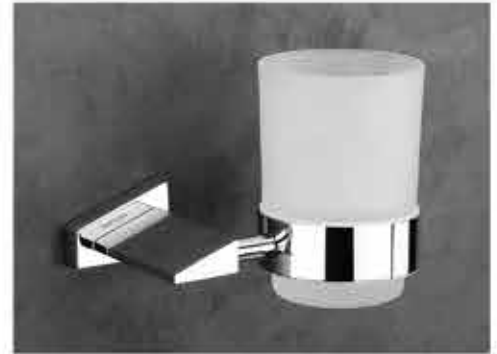

Tumbler Holder

Code	CP	AB
SBA-500203	1575/-	1575/-