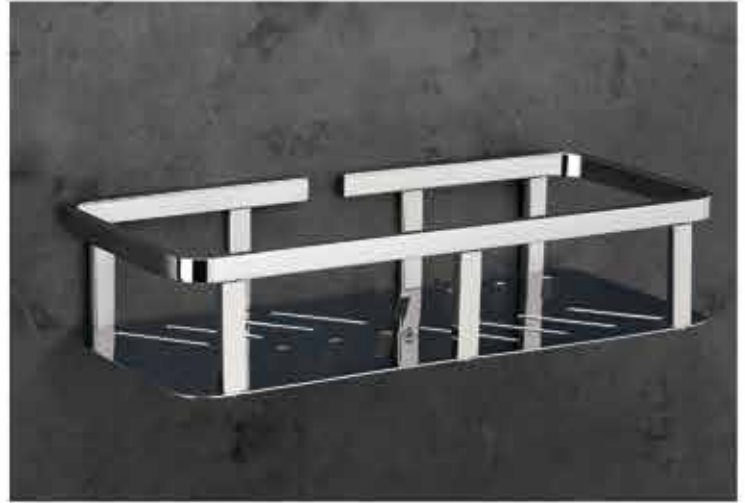

SBS-052 - Center Shelf

Size	CP	RG PVD
9"x5"	2035/-	4785/-
12"x5"	2165/-	5740/-