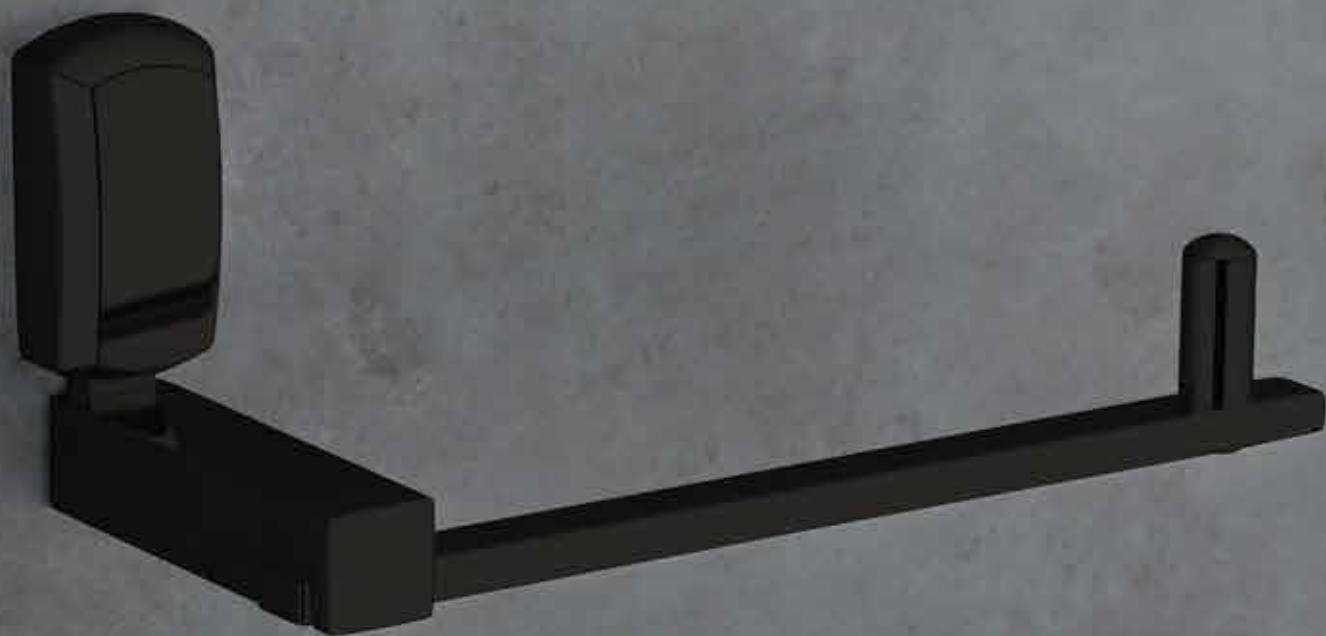

SBA 5010

series