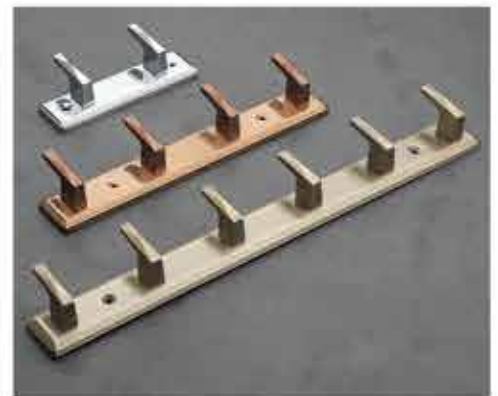

HOOK - SKH-03

Size	CP	AB	RG PVD	GOLD PVD
2	830/-	830/-	1260/-	-
4	1400/-	1400/-	2380/-	-
6	1980/-	1980/-	3700/-	-