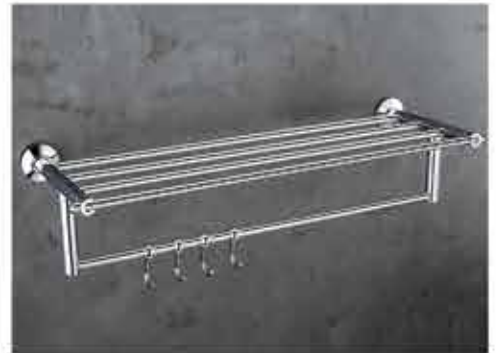

Towel Rack

Code	Size	CP	BLACK	RG PVD
SBA-500611	18" (450mm)	6770/-	7450/-	9615/-
SBA-500612	24" (600mm)	8225/-	9045/-	11680/-